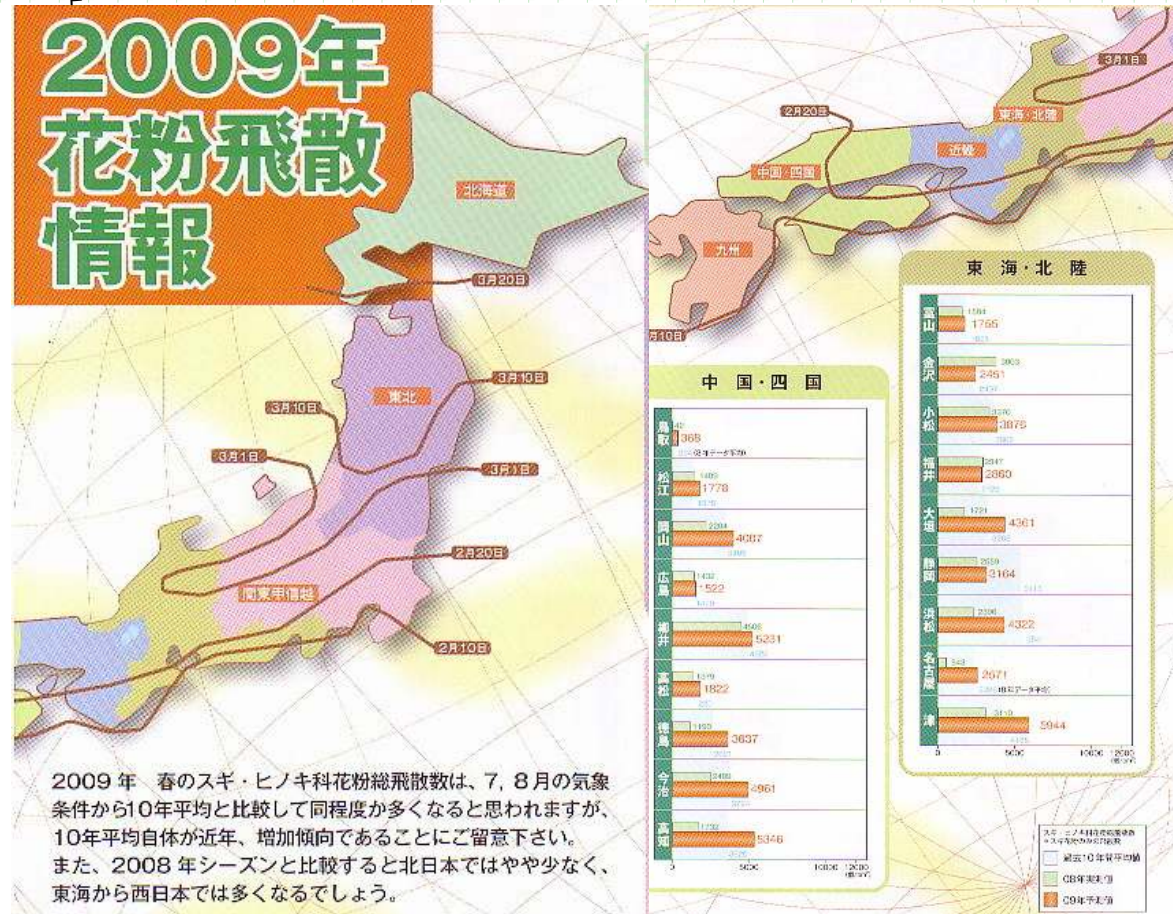

冊子「かいづのこども」より はじめに

大変暑かった今年の夏もオリンピックの喧騒とともに過ぎ去り、日ごとに涼しくなってきました。夜には虫たちのオーケストラが奏でるシンフォニーが、おだやかな秋の夜長を演出してくれます。

平素は学校保健会に対しまして、格別なるご協力ご高配を賜りまして誠にありがとうございます。

さて、近年の子ども達を取り巻く社会・経済情勢は、急激な変化を遂げつつあります。食肉等の偽装問題、中国産ギョーザの毒物混入事件など食べ物に対する安心が大きく損なわれたり、子ども達が巻き込まれる凶悪な事件が多数発生したりしております。「安全な国、日本」というイメージはもはや過去のものとなったのかもしれない。

一方で、オリンピックにおける世界各国選手らの活躍を目の当たりにしますと、健全で健康な身体づくりが、日々の生活や人格形成にいかに大切かということ、改めて認識させられます。

このような時代を生きる子ども達においては、自らの心身の健康を保持増進できる能力や習慣の育成が強く望まれており、学校における健康保険教育の重要性も年々増してきております。海津市学校保健会といたしましても、様々な活動を通して学校保健の向上発展を目指して

おり、今回ここに発刊されます「かいづのこども」も、この活動発展に大きく寄与するものと考えられております。

この冊子「かいづのこども」は、多くの先生方のご協力・ご尽力により発刊されますが、この冊子によって関係される皆様方が今後ますます研鑽され、心身ともに健康な児童生徒の育成に一層ご活躍くださるようお願い申し上げます。さらにこの冊子が、日々の実践の糧となりますことを心から祈念してあいさつとさせていただきます。

平成20年10月吉日
海津市学校保健会
会長 辻中 正壮

横山昌子さんより
いただきました
ありがとうございます
玄関入口に飾らせていただきました